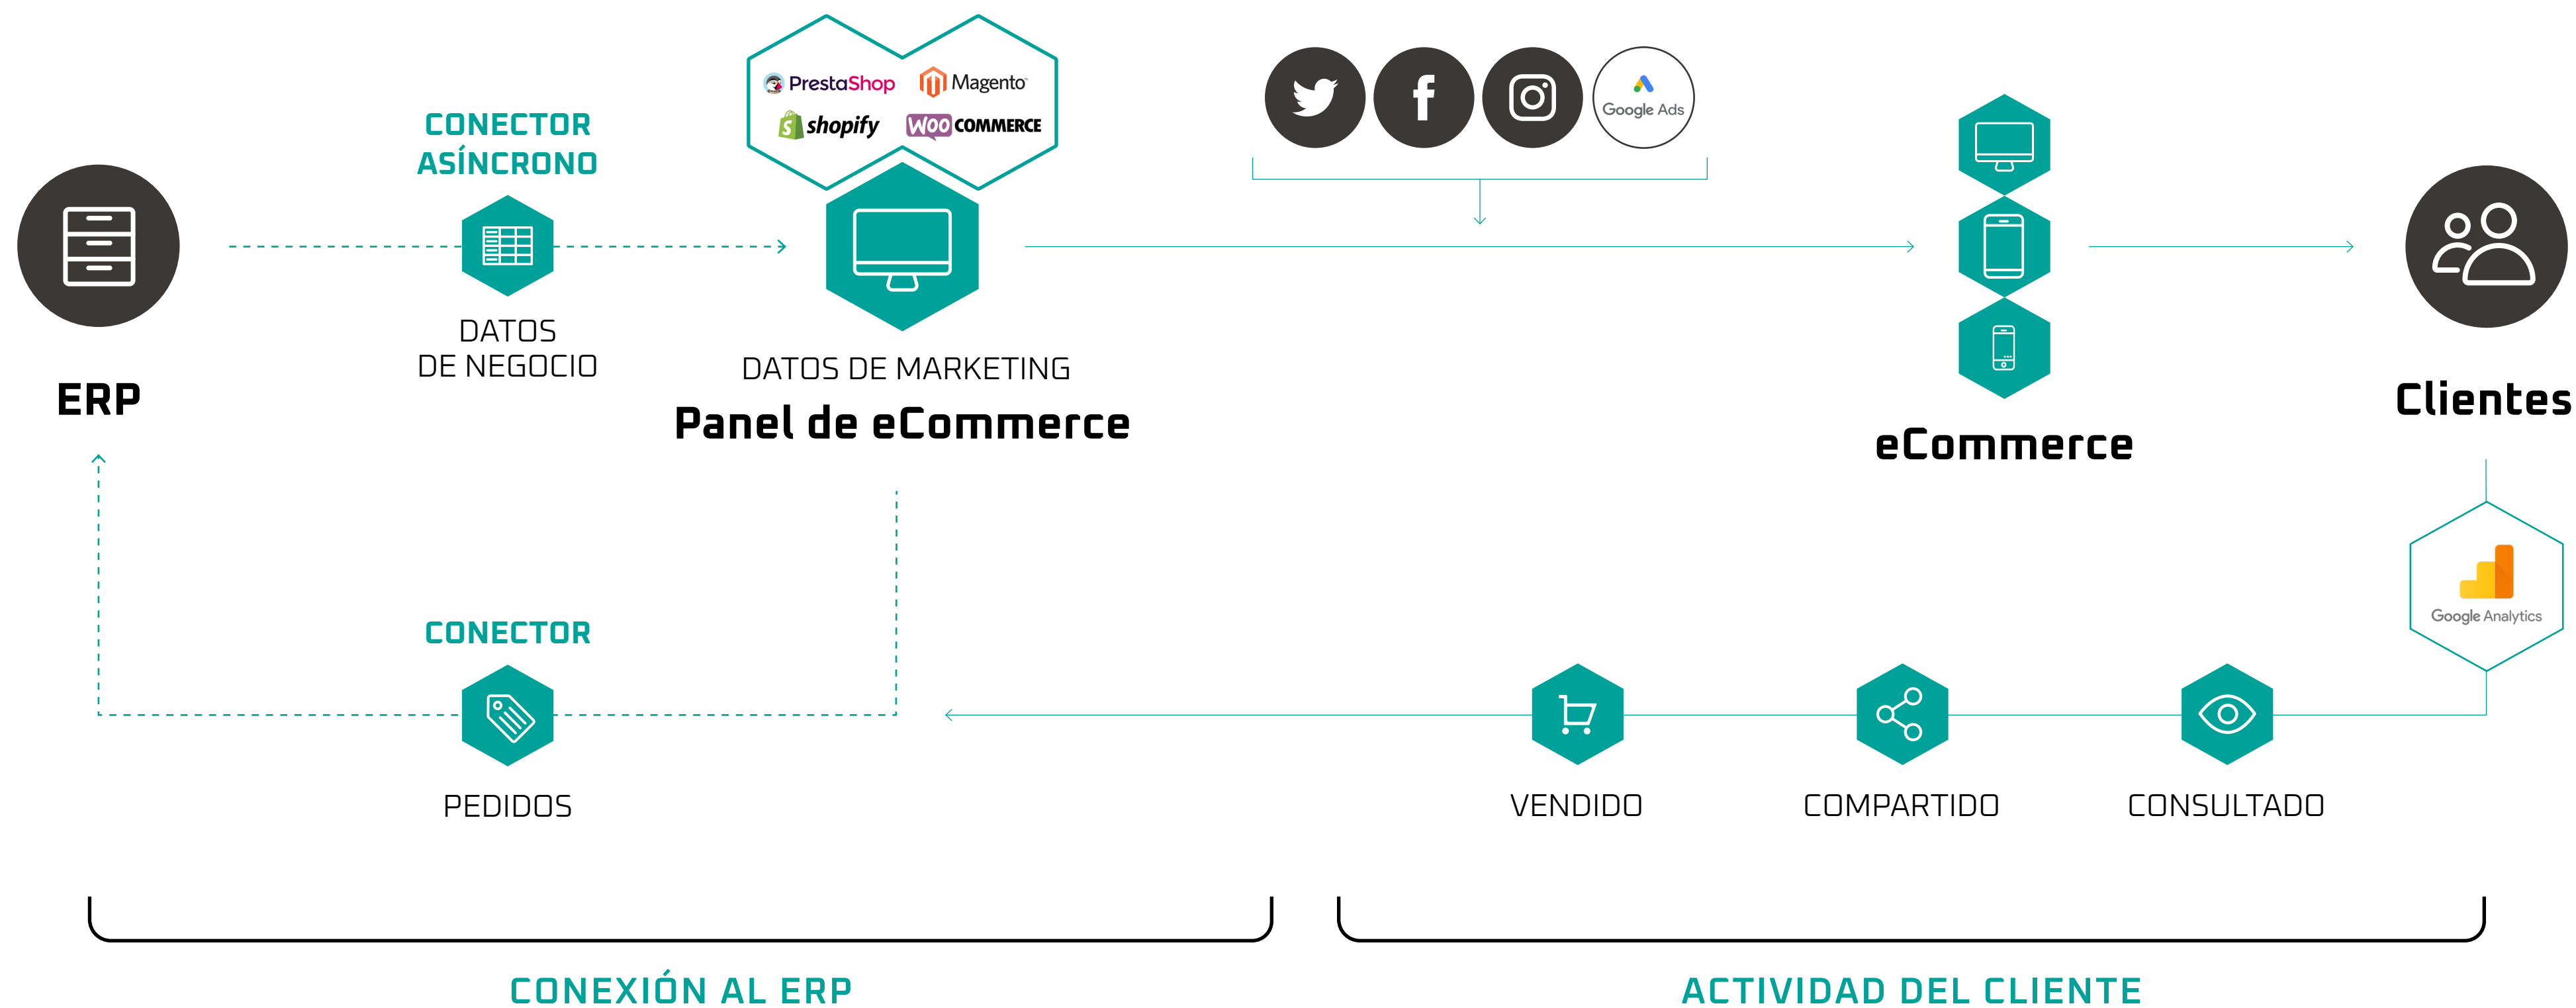

Esquema funcional

CP Conectores ERP